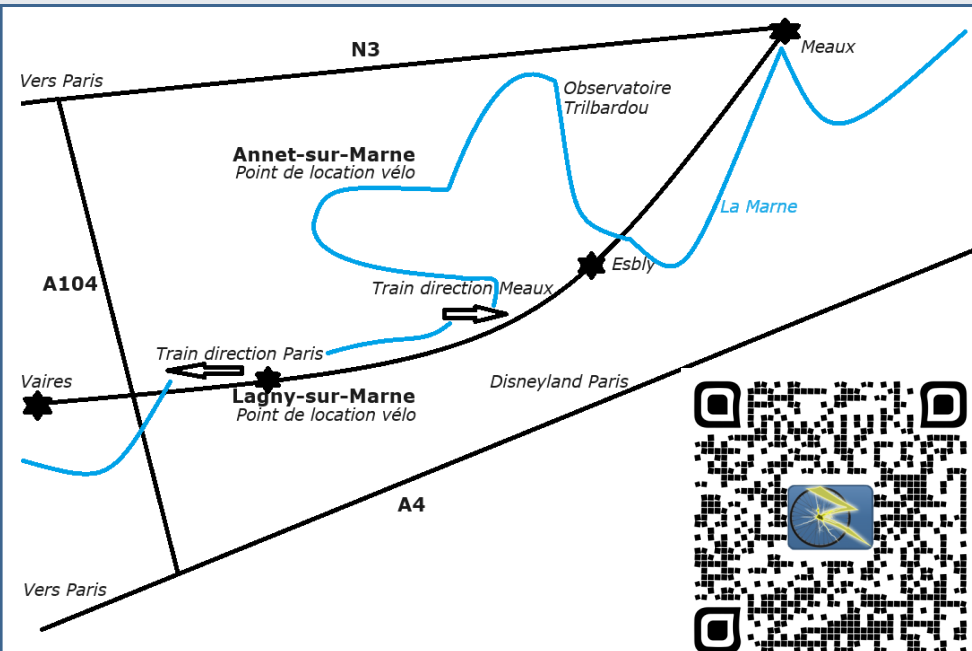

Les tarifs:

	Mi-journée (4 heures)	Journée (8 heures)	Week-end (2,5 jours)	Semaine (7 jours)	Caution
Vélo enfant (24 pouces - 1m35 à 1m50)	€12	€20	€40	€100	€250
Vélo Hollandais Musculaire	€15	€25	€50	€125	€350
Vélo Hollandais Électrique	€25	€40	€80	€200	€1000
Vélo Tout Chemin Électrique	€30	€45	€90	€225	€1000
Vélo Tout Terrain Sportif	€20	€35	€70	€175	€750
Vélo Tout Terrain Électrique	€40	€60	€120	€300	€2000
Vélo Cargo Biporteur Électrique	€35	€60	€120	€300	€2000